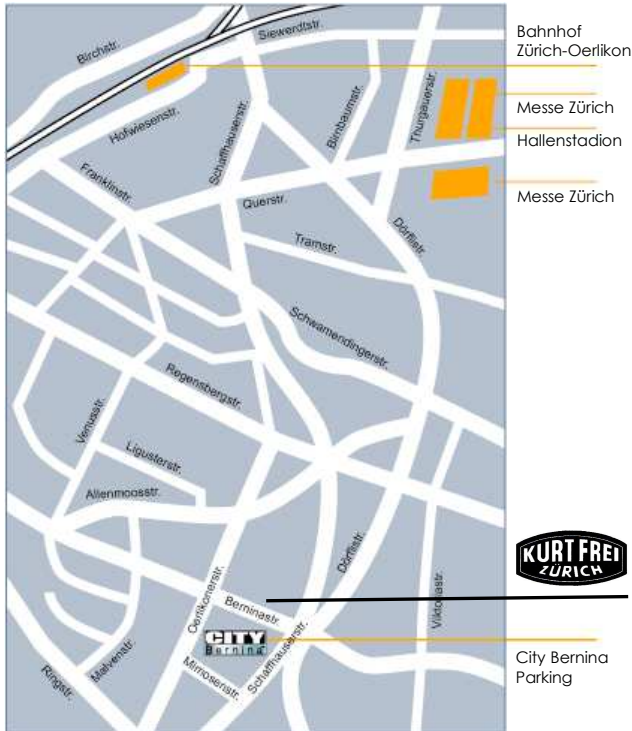

Die letzten Geschäftstage von Kurt Frei feiern wir mit ihm und bei ihm.
Gerne hoffen wir, dass auch Sie mit dabei sind!

Ort: Geschäftsräumlichkeiten von Kurt Frei: Berninastr. 50, 8057 Zürich.
Wann: Freitag, 11.9. / Samstag 12.9. / Montag 14.9. jeweils von 09.00h bis 17.00h
Per Auto: Wenige PP sind vorhanden, sonst Parkhaus City Bernina benutzen
Per ÖV: Tram Nr. 10 oder 14 bis Station Berninaplatz, dann zu Fuss ca. 30 Meter

Kurt Frei und das artsupport Team würden sich sehr freuen, auch Sie an einem dieser einmaligen Aktionstage begrüßen zu dürfen!

Öffentlicher Verkehr

Tram Nr. 10 Bahnhofplatz/HB - Richtung Zürich Flughafen, bis **Berninaplatz**
 Tram Nr. 14 Bahnhofplatz/HB - Richtung Seebach, bis **Berninaplatz**

Mit dem Auto

Ab Autobahnausfahrt Zürich-Seebach:

Folgen Sie ‚Zürich-Seebach‘. Nach dem Lichtsignal links in die Glatthalstrasse einbiegen. Alles Geradeaus bis zur T-Kreuzung. Dort rechts in die Schaffhauserstrasse. Der Schaffhauserstrasse folgen bis Berninaplatz. Beim Lichtsignal Rechts abbiegen. Nach ca. 30 Metern sind Sie am Ziel.

Ab Innenstadt:

Alles der Schaffhauserstrasse folgen bis Berninaplatz. Nach Berninaplatz links in die Friedheimstrasse einbiegen, danach wieder links in die Schaffhauserstrasse. Beim Lichtsignal Rechts abbiegen. Nach ca. 30 Metern sind Sie am Ziel.